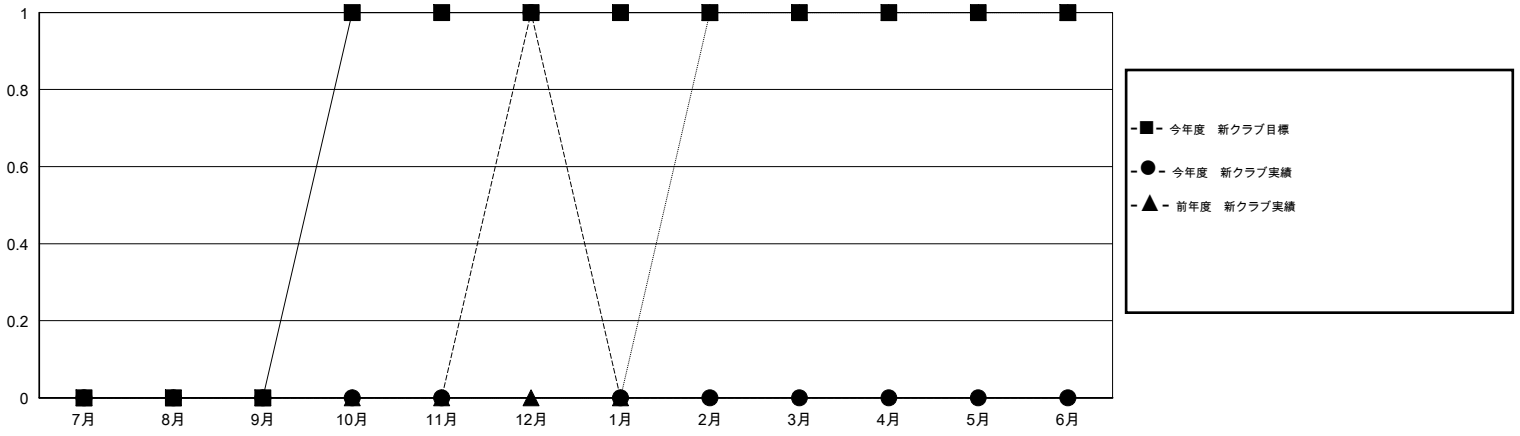

MONTHLY MEMBERSHIP PROGRESS REPORT

District 333 D

Results as of: 12/31/2015

GMT: Masayuki Kaneko

地域 JAPAN

GMT会則地域 5-Jap

クラブ				
結果 : 2015-2016				
四半期	新クラブ目標	新クラブ	解散クラブ	純増 / 減
7月/8月/9月	0	0	0	0
10月/11月/12月	1	1	0	1
1月/2月/3月	0	0	0	0
4月/5月/6月	0	0	0	0

名				
結果 : 2015-2016				
四半期	新会員目標	チャーターメン バー / 新会員	退会者	純増 / 減
7月/8月/9月	170	72	30	42
10月/11月/12月	200	134	25	109
1月/2月/3月	20	0	0	0
4月/5月/6月	20	0	0	0

新クラブ目標及び実績累計