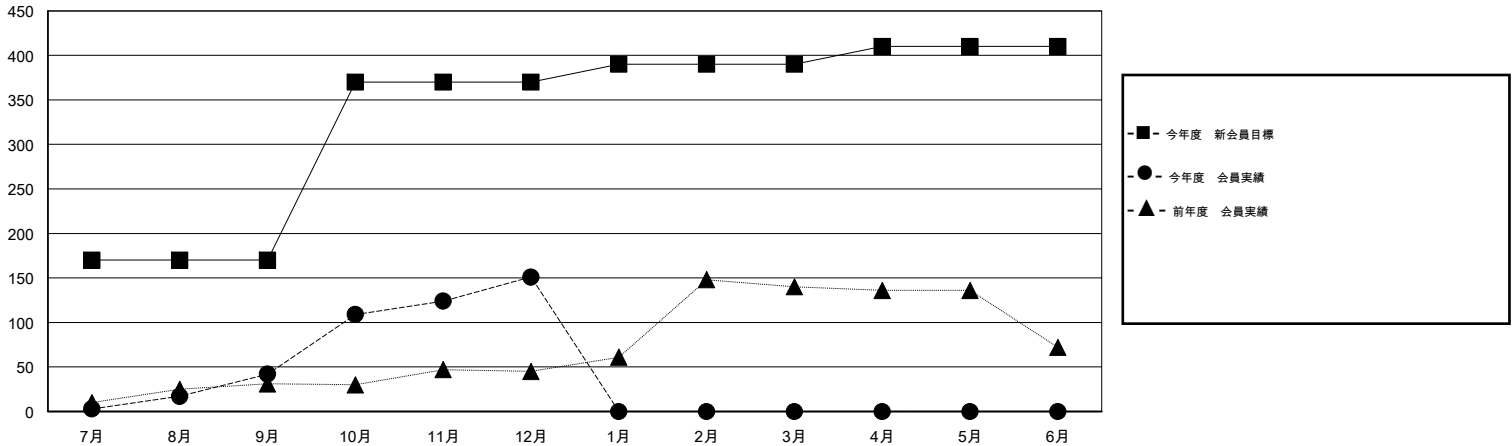

MONTHLY MEMBERSHIP PROGRESS REPORT

District 333 D

Results as of: 12/31/2015

GMT: Masayuki Kaneko

地域 JAPAN

GMT会則地域 5-Jap

クラブ				
結果 : 2015-2016				
四半期	新クラブ目標	新クラブ	解散クラブ	純増 / 減
7月/8月/9月	0	0	0	0
10月/11月/12月	1	1	0	1
1月/2月/3月	0	0	0	0
4月/5月/6月	0	0	0	0

名				
結果 : 2015-2016				
四半期	新会員目標	チャーターメン バー / 新会員	退会者	純増 / 減
7月/8月/9月	170	72	30	42
10月/11月/12月	200	134	25	109
1月/2月/3月	20	0	0	0
4月/5月/6月	20	0	0	0

新クラブ目標及び実績累計

会員目標及び実績累計

解散クラブ: 0	35 CLUBS OF 54 一名以上の新会員を登録	男女別
退会者		男性 1,786 (71.96%) 女性 696 (28.04%)
物故会員 8	健康診断データはこちら	家族会員 1,253
クラブ解散 0		世帯主 527
その他 47		世帯主以外 726
合計 55		